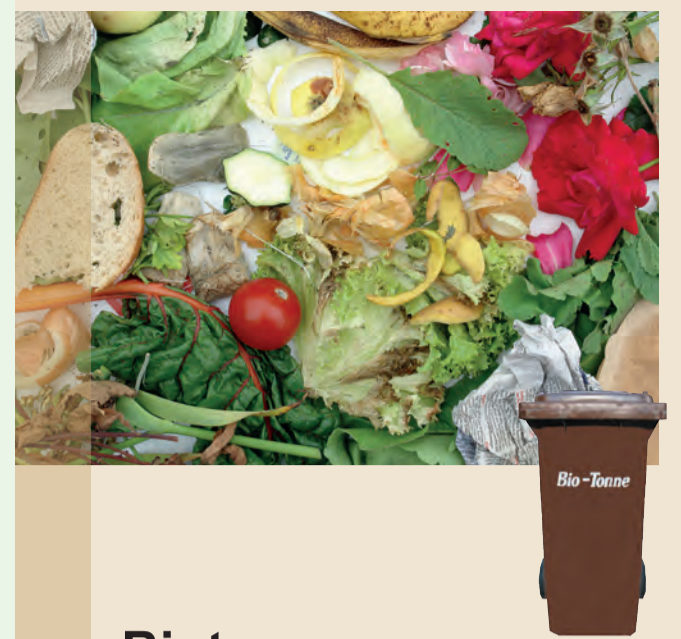

Biotonne

Organic Waste Bin

Biyolojik madde varili

Pojemnik na odpady organiczne

Контейнер для биоотходов

Speisereste, Obst- und Gemüseabfälle,
Kaffee- und Teesatz, Brotreste

Food scraps, fruit and vegetable scraps,
coffee grounds and tea bags, stale bread